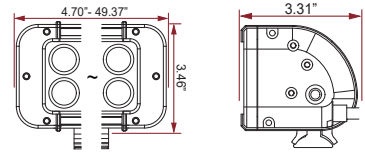

## KEY FEATURES:

- Eight Length Choices
- All Aluminum Extrusion
- Multiple Mounting Options

- 5" **FT-MB-2.3-\*B** | 6 LEDES | 6,336 RAW LM
- 8" **FT-MB-2.6-\*B** | 12 LEDES | 6,336 RAW LM
- 11" **FT-MB-2.9-\*B** | 18 LEDES | 9,504 RAW LM
- 18" **FT-MB-2.15-\*B** | 30 LEDES | 15,840 RAW LM